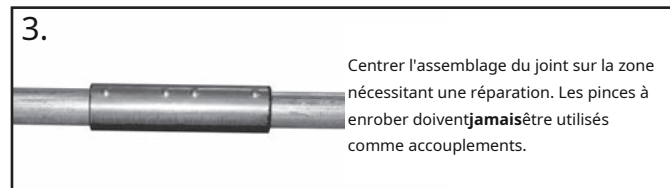

PROCÉDURE D'INSTALLATION

Pinces à armure simple Ford Style FSC1-R

(Voir autre côté pour FSC1-R2 Double Pinces d'enveloppe d'armure)

LES PRÉPARATIFS:

ASSEMBLÉE:

Ford Meter Box Co., Inc. 775 Manchester Avenue, PO Box 443, Wabash, Indiana, États-Unis 46992-0443
Téléphone : 260-563-3171 FAX : 800-826-3487 FAX outre-mer : 260-563-0167 <http://www.fordmeterbox.com>