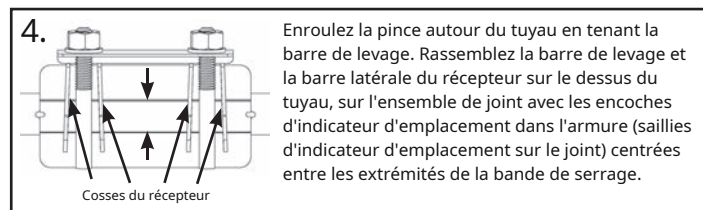

FORMULAIRE # 91937-99

15/03

PROCÉDURE D'INSTALLATION

Colliers de serrage à double armure Ford Style FSC1-R2

(Voir autre côté pour FSC1-R Seul Pinces d'enveloppe d'armure)

LES PRÉPARATIFS:

ASSEMBLÉE:

Ford Meter Box Co., Inc. 775 Manchester Avenue, PO Box 443, Wabash, Indiana, États-Unis 46992-0443
Téléphone : 260-563-3171 FAX : 800-826-3487 FAX outre-mer : 260-563-0167 <http://www.fordmeterbox.com>