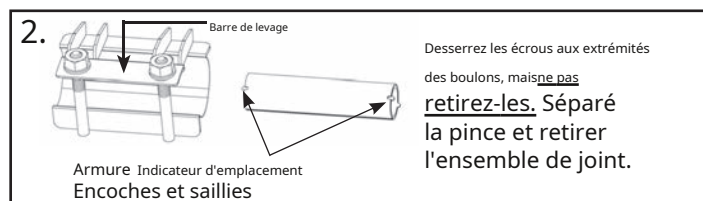

FORMULAIRE # 91937-99

15/03

PROCÉDURE D'INSTALLATION

Colliers de serrage à double armure Ford Style FSC1-R2

(Voir autre côté pour FSC1-R Seul Pinces d'enveloppe d'armure)

LES PRÉPARATIFS:

ASSEMBLÉE:

Ford Meter Box Co., Inc. 775 Manchester Avenue, PO Box 443, Wabash, Indiana, États-Unis 46992-0443
Téléphone : 260-563-3171 FAX : 800-826-3487 FAX outre-mer : 260-563-0167 <http://www.fordmeterbox.com>