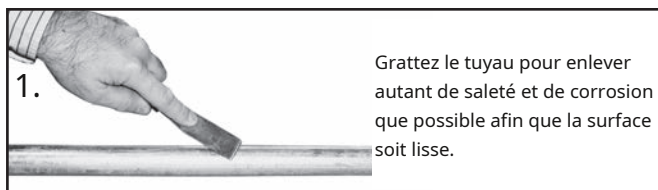

FORMULAIRE # 91937-99

15/03

PROCÉDURE D'INSTALLATION

Colliers de serrage à double armure Ford Style FSC1-R2

(Voir autre côté pour FSC1-R Seul Pinces d'enveloppe d'armure)

LES PRÉPARATIFS:

ASSEMBLÉE:

Ford Meter Box Co., Inc. 775 Manchester Avenue, PO Box 443, Wabash, Indiana, États-Unis 46992-0443
Téléphone : 260-563-3171 FAX : 800-826-3487 FAX outre-mer : 260-563-0167 <http://www.fordmeterbox.com>