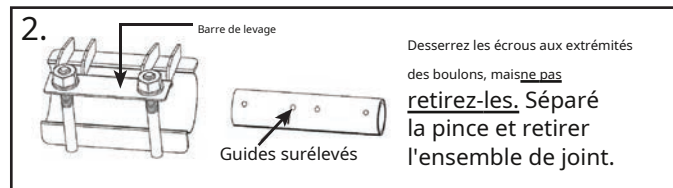

PROCÉDURE D'INSTALLATION

Pinces à armure simple Ford Style FSC1-R

(Voir autre côté pour FSC1-R2 Double Pinces d'enveloppe d'armure)

LES PRÉPARATIFS:

ASSEMBLÉE:

Ford Meter Box Co., Inc. 775 Manchester Avenue, PO Box 443, Wabash, Indiana, États-Unis 46992-0443
Téléphone : 260-563-3171 FAX : 800-826-3487 FAX outre-mer : 260-563-0167 <http://www.fordmeterbox.com>

FORMULAIRE # 91937-99

15/03

PROCÉDURE D'INSTALLATION

Colliers de serrage à double armure Ford Style FSC1-R2

(Voir autre côté pour FSC1-R Seul Pinces d'enveloppe d'armure)

LES PRÉPARATIFS:

ASSEMBLÉE:

Ford Meter Box Co., Inc. 775 Manchester Avenue, PO Box 443, Wabash, Indiana, États-Unis 46992-0443
Téléphone : 260-563-3171 FAX : 800-826-3487 FAX outre-mer : 260-563-0167 <http://www.fordmeterbox.com>