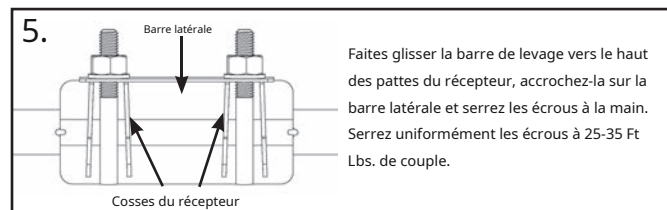

FORMULAIRE # 91937-99

15/03

PROCÉDURE D'INSTALLATION

Colliers de serrage à double armure Ford Style FSC1-R2

(Voir autre côté pour FSC1-R Seul Pinces d'enveloppe d'armure)

LES PRÉPARATIFS:

ASSEMBLÉE:

Ford Meter Box Co., Inc. 775 Manchester Avenue, PO Box 443, Wabash, Indiana, États-Unis 46992-0443
Téléphone : 260-563-3171 FAX : 800-826-3487 FAX outre-mer : 260-563-0167 <http://www.fordmeterbox.com>