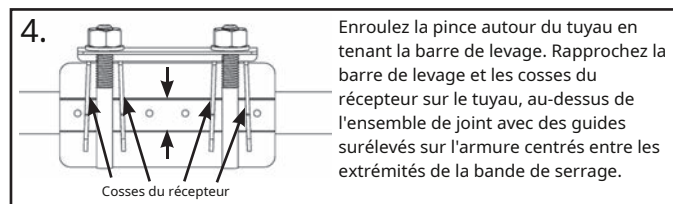

PROCÉDURE D'INSTALLATION

Pinces à armure simple Ford Style FSC1-R

(Voir autre côté pour FSC1-R2 Double Pinces d'enveloppe d'armure)

LES PRÉPARATIFS:

ASSEMBLÉE:

Ford Meter Box Co., Inc. 775 Manchester Avenue, PO Box 443, Wabash, Indiana, États-Unis 46992-0443
Téléphone : 260-563-3171 FAX : 800-826-3487 FAX outre-mer : 260-563-0167 <http://www.fordmeterbox.com>

FORMULAIRE # 91937-99

15/03

PROCÉDURE D'INSTALLATION

Colliers de serrage à double armure Ford Style FSC1-R2

(Voir autre côté pour FSC1-R Seul Pinces d'enveloppe d'armure)

LES PRÉPARATIFS:

ASSEMBLÉE:

Ford Meter Box Co., Inc. 775 Manchester Avenue, PO Box 443, Wabash, Indiana, États-Unis 46992-0443
Téléphone : 260-563-3171 FAX : 800-826-3487 FAX outre-mer : 260-563-0167 <http://www.fordmeterbox.com>