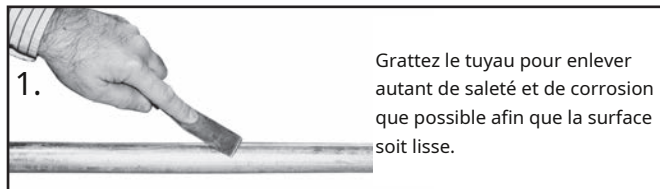

PROCÉDURE D'INSTALLATION

Pinces à armure simple Ford Style FSC1-R

(Voir autre côté pour FSC1-R2 Double Pinces d'enveloppe d'armure)

LES PRÉPARATIFS:

ASSEMBLÉE:

Ford Meter Box Co., Inc. 775 Manchester Avenue, PO Box 443, Wabash, Indiana, États-Unis 46992-0443
Téléphone : 260-563-3171 FAX : 800-826-3487 FAX outre-mer : 260-563-0167 <http://www.fordmeterbox.com>