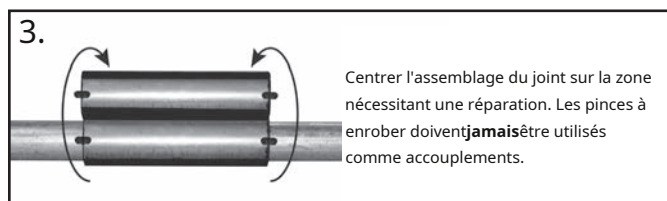

FORMULAIRE # 91937-99

15/03

PROCÉDURE D'INSTALLATION

Colliers de serrage à double armure Ford Style FSC1-R2

(Voir autre côté pour FSC1-R Seul Pinces d'enveloppe d'armure)

LES PRÉPARATIFS:

ASSEMBLÉE:

Ford Meter Box Co., Inc. 775 Manchester Avenue, PO Box 443, Wabash, Indiana, États-Unis 46992-0443
Téléphone : 260-563-3171 FAX : 800-826-3487 FAX outre-mer : 260-563-0167 <http://www.fordmeterbox.com>