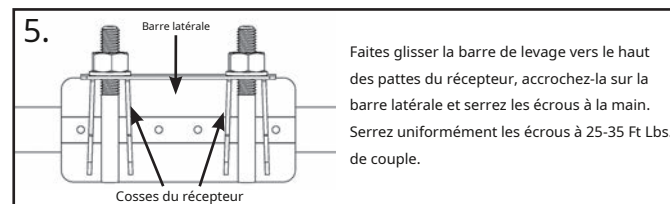

PROCÉDURE D'INSTALLATION

Pinces à armure simple Ford Style FSC1-R

(Voir autre côté pour FSC1-R2 Double Pinces d'enveloppe d'armure)

LES PRÉPARATIFS:

ASSEMBLÉE:

Ford Meter Box Co., Inc. 775 Manchester Avenue, PO Box 443, Wabash, Indiana, États-Unis 46992-0443
Téléphone : 260-563-3171 FAX : 800-826-3487 FAX outre-mer : 260-563-0167 <http://www.fordmeterbox.com>

FORMULAIRE # 91937-99

15/03

PROCÉDURE D'INSTALLATION

Colliers de serrage à double armure Ford Style FSC1-R2

(Voir autre côté pour FSC1-R Seul Pinces d'enveloppe d'armure)

LES PRÉPARATIFS:

ASSEMBLÉE:

Ford Meter Box Co., Inc. 775 Manchester Avenue, PO Box 443, Wabash, Indiana, États-Unis 46992-0443
Téléphone : 260-563-3171 FAX : 800-826-3487 FAX outre-mer : 260-563-0167 <http://www.fordmeterbox.com>