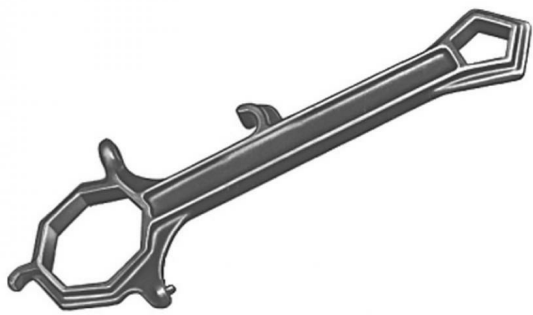

A-311

Clé de manœuvre

Actionne les capuchons des prises d'eau, les raccords de tuyau à oreilles de fixation et les écrous de manœuvre et de retenue pour les modèles Super Centurion^{MD} et Centurion Modern^{MD}.

NUMÉROS DE CATALOGUE:

- 174675 Clé de manœuvre carré #1 [32mm (1-1/4 po)]
- 174510 Clé de manœuvre pentagone #5 [38mm (1-1/2 po)]
- 158464-1 Clé de manœuvre triangle #6 [38mm (1-1/2 po)]
- 174509 Clé de manœuvre pentagone #12 [25,4mm (1-11/32 po)]
- 174678 Clé de manœuvre pentagone #22 [25,4mm (1-17/32 po)]
- 174506 Clé de manœuvre pentagone #32 [25mm (1 po)]